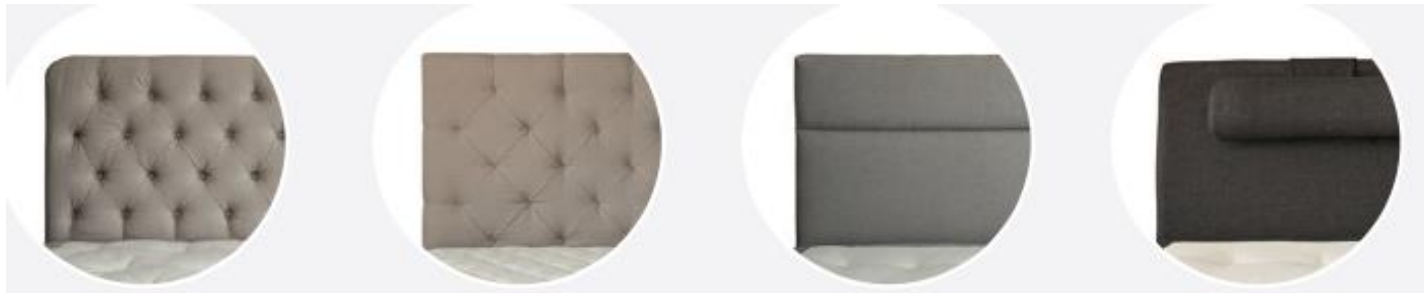

Para más información: www.scapainter.com/es

SCAPA

Imagine Continental

Medida	PVP €
120x200	1910
140x200	2230
160x200	2495
180x200	2637
160x210	2715
180x210	3000

Imagine Klassik

Medida	PVP €
80x200	895
90x200	895

Imagine Ajustable

Medida	PVP €
90x200	2520
105x200	2999
120x200	3610
90x210	3130
105x210	3810
120x210	4125

Cabeceros/Headboards

Elegant

Medida	PVP €
105	590
160	720
180	760

Carat

Medida	PVP €
105	390
160	487
180	517

Cindy

Medida	PVP €
90	240
105	282
160	397
180	430

Znits

Medida	PVP €
90	240
105	282
160	397
180	430
Cojín	unidad 67

Bedbox

Bedbox,brazos /w.arms

Bedbox

Z-Box

Medida	PVP €
<i>Bed box con brazos</i>	
120cm	525

Medida	PVP €
<i>bed box sin brazos</i>	
120cm	425

Medida	PVP €
<i>Z box</i>	
120cm	385

cónic

“L”

redonda/round

champagne

unión